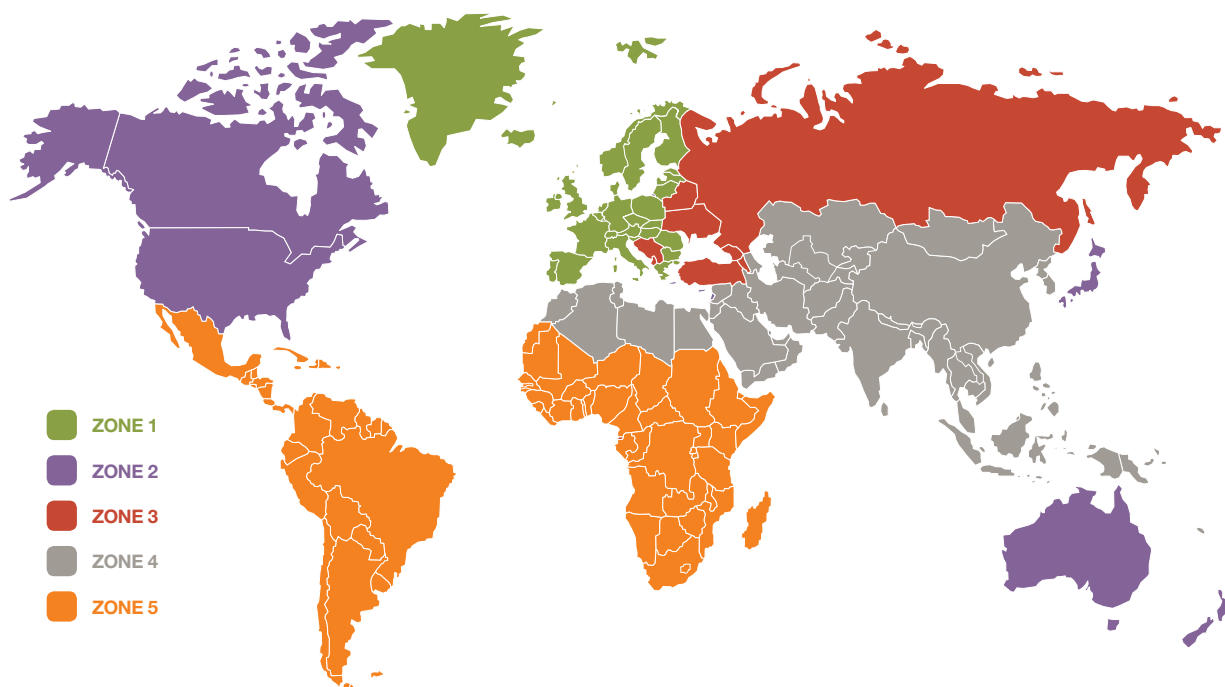

LANDENLIJST PER ZONE

ZONE 1

Landen	ISO code	Landen	ISO code
ANDORRA	AD	MONACO	MC
BELGIË ¹	BE	NEDERLAND	NL
BULGARIJE	BG	NOORWEGEN	NO
DENEMARKEN	DK	OOSTENRIJK	AT
DUITSLAND	DE	POLEN	PL
ESTLAND	EE	PORTUGAL	PT
FINLAND	FI	ROEMENIË	RO
FRANKRIJK	FR	SAN MARINO	SM
GRIEKENLAND	GR	SLOVENIË	SI
HONGARIJE	HU	SLOWAKIJE	SK
IERLAND	IE	SPANJE	ES
IJSLAND	IS	TSJECHIË	CZ
ITALIË	IT	VATICAN	VA
LETLAND	LV	VERENIGD KONINKRIJK	GB
LIECHTENSTEIN	LI	ZWEDEN	SE
LITOUWEN	LT	ZWITSERLAND	CH
LUXEMBURG	LU		

(1) niet voor Belgische klanten.

ZONE 2

Landen	ISO code
AUSTRALIË	AU
CANADA	CA
ISRAËL	IL
JAPAN	JP
NIEUW-ZEELAND	NZ
USA	US

ZONE 3 (REST VAN EUROPA)

Landen	ISO code
ALBANIË	AL
ARMENIË	AM
BELARUS	BY
BOSNIË-HERZEGOVINA	BA
CYPRUS	CY
GEORGIË	GE
GIBRALTAR	GI
KOSOVO	RS
KROATIË	HR
MACEDONIË	MK
MALTA	MT
MOLDAVIË	MD
MONTENEGRO	ME
OEKRAÏNE	UA
RUSLAND	RU
SERVIË	RS
TURKIJE	TR

ZONE 4 (AZIË/MIDDEN-OOSTEN/NOORD-AFRIKA)

Landen	ISO code
AFGHANISTAN	AF
ALGERIJE	DZ
AZERBEIDZJAN	AZ
BAHREIN	BH
BANGLADESH	BD
BHUTAN	BT
BIRMA	MM
BRITS TERRITORIUM IN DE INDISCHE OCEAAN	IO
BRUNEI	BN

ZONE 4 (AZIË/MIDDEN-OOSTEN/NOORD-AFRIKA) (VERVOLG)

ZONE 5 (REST VAN WERELD) (VERVOLG)

Landen	ISO code	Landen	ISO code
PALAU	PW	SUDAN	SD
PANAMA	PA	SURINAME	SR
PAPOEA-NIEUW-GUINEA	PG	SWAZILAND	SZ
PARAGUAY	PY	TANZANIA	TZ
PERU	PE	TOGO	TG
PITCAIRN EILANDS	PN	TOKELAU	TK
PUERTO RICO	PR	TONGA	TO
REUNION	RE	TRINIDAD EN TOBAGO	TT
RWANDA	RW	TSJAAD	TD
SAINT KITTS EN NEVIS	KN	TURKS- EN CAICOSEILANDEN	TC
SAINT LUCIA	LC	TUVALU	TV
SAINT PIERRE EN MIQUELON	PM	URUGUAY	UY
SAINT VINCENT EN DE GRENADINES	VC	VANUATU	VU
SAMOA	WS	VENEZUELA	VE
SAO TOME EN PRINCIPE	ST	WALLIS EN FUTUNA	WF
SENEGAL	SN	ZAMBIA	ZM
SIERRA LEONE	SL	ZIMBABWE	ZW
SINT HELENA	SH	ZUID-AFRIKA	ZA
SOLOMON EILAND	SB	ZUID-GEORGIË EN ZUIDELIJKE SANDWICHEILANDEN	GS