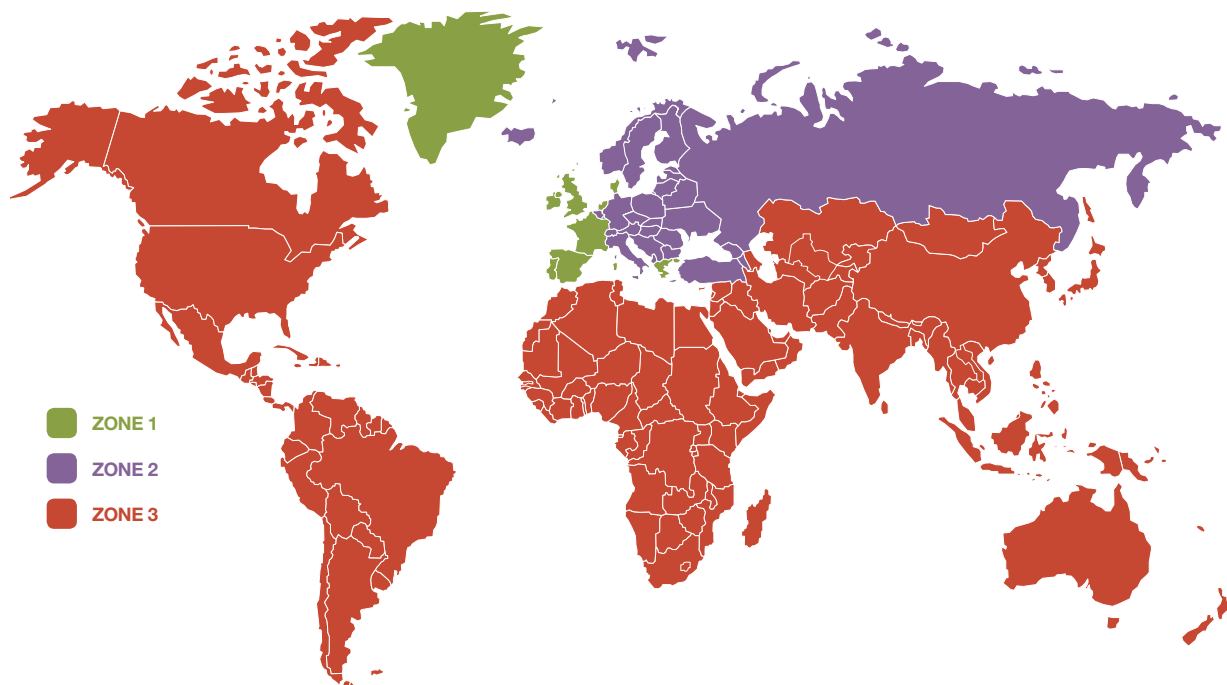

## LANDENLIJST PER ZONE

### ZONE 1

Landen	ISO code
DENEMARKEN	DK
FRANKRIJK	FR
GRIEKENLAND	GR
IERLAND	IE
LUXEMBURG	LU
NEDERLAND	NL
PORTUGAL	PT
SPANJE	ES
VERENIGD KONINKRIJK	GB