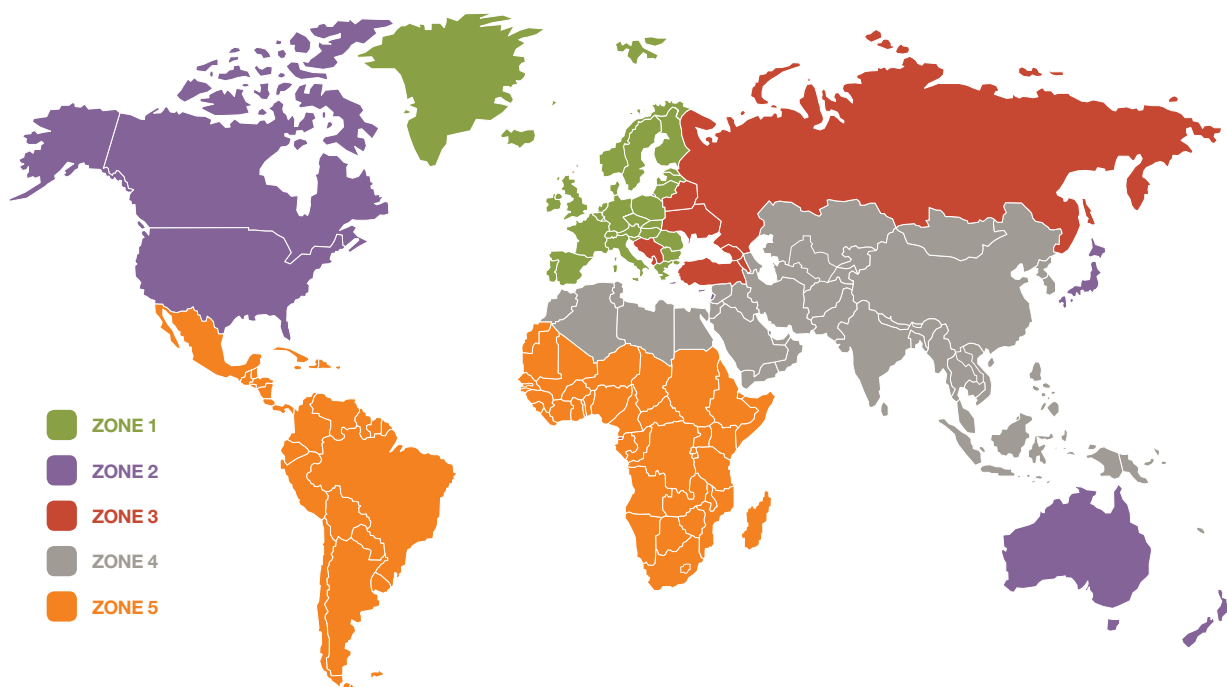

## LISTE DES PAYS PAR ZONE

- ZONE 1
- ZONE 2
- ZONE 3
- ZONE 4
- ZONE 5

### ZONE 1

Pays	ISO code	Pays	ISO code
ALLEMAGNE	DE	LITHUANIE	LT
ANDORRE	AD	LUXEMBOURG	LU
AUTRICHE	AT	MONACO	MC
BELGIQUE <sup>1</sup>	BE	NORVÈGE	NO
BULGARIE	BG	PAYS-BAS	NL
DANEMARK	DK	POLOGNE	PL
ESPAGNE	ES	PORTUGAL	PT
ESTONIE	EE	RÉPUBLIQUE TCHÈQUE	CZ
FINLANDE	FI	ROUMANIE	RO
FRANCE	FR	ROYAUME-UNI	GB
GRÈCE	GR	SAINT-MARIN	SM
HONGRIE	HU	SLOVAQUIE	SK
IRLANDE	IE	SLOVÉNIE	SI
ISLANDE	IS	SUÈDE	SE
ITALIE	IT	SUISSE	CH
LETTONIE	LV	VATICAN	VA
LIECHTENSTEIN	LI		

(1) Pas pour les clients belges.

**ZONE 2**

Pays	ISO code
AUSTRALIE	AU
CANADA	CA
ÉTATS-UNIS	US
ISRAËL	IL
JAPON	JP
NOUVELLE-ZÉLANDE	NZ

**ZONE 3 (RESTE DE L'EUROPE)**

Pays	ISO code
ALBANIE	AL
ARMÉNIE	AM
BIÉLORUSSIE	BY
BOSNIE-HERZÉGOVINE	BA
CROATIE	HR
CHYPRE	CY
GÉORGIE	GE
GIBRALTAR	GI
KOSSOVO	RS
MACÉDOINE	MK
MALTE	MT
MOLDAVIE	MD
MONTÉNÉGRE	ME
RUSSIE	RU
SERBIE	RS
TURQUIE	TR
UKRAINE	UA