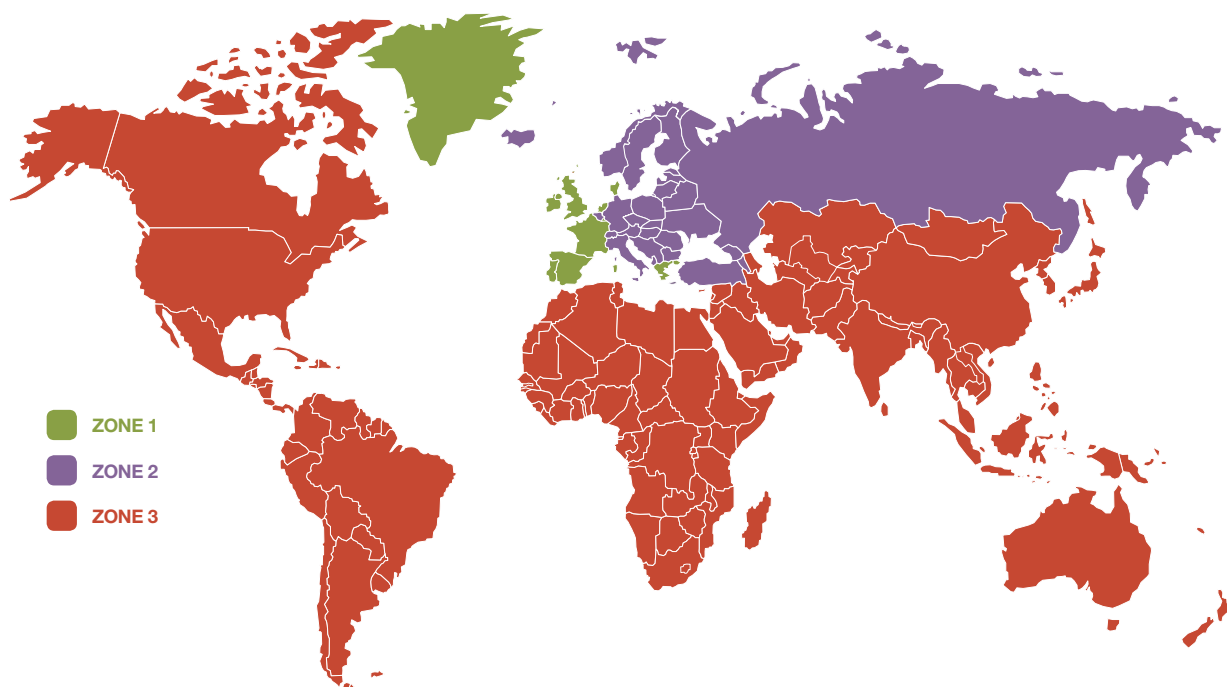

## Liste des pays par zone

### ZONE 1

Pays	ISO code
DANEMARK	DK
ESPAGNE	ES
FRANCE	FR
GRÈCE	GR
IRLANDE	IE
LUXEMBOURG	LU
PAYS-BAS	NL
PORTUGAL	PT
ROYAUME-UNI	GB

### ZONE 2

Pays	ISO code
ALBANIE	AL
ALLEMAGNE	DE
ARMÉNIE	AM
AUTRICHE	AT
BELGIQUE <sup>1</sup>	BE
BIÉLORUSSIE	BY
BOSNIE-HERZÉGOVINE	BA
BULGARIE	BG
CHYPRE	CY
CROATIE	HR
ESTONIE	EE
FINLANDE	FI
GÉORGIE	GE
GIBRALTAR	GI

**ZONE 3** (SUITE ET FIN)

Pays	ISO code	Pays	ISO code
SAINT VINCENT ET LES GRENADINES	VC	TERRITOIRE BRITANNIQUE DE L'OcéAN INDIEN	IO
SAINTE LUCIE	LC	THAÏLANDE	TH
SAINTE-HÉLÈNE	SH	TIMOR ORIENTAL	TL
SALVADOR	SV	TOGO	TG
SAMOA	WS	TOKELAU	TK
SAMOA	WS	TONGA	TO
SAO TOMÉ ET PRINCIPE	ST	TRINIDAD ET TOBAGO	TT
SÉNÉGAL	SN	TUNISIE	TN
SEYCHELLES	SC	TURKMÉNISTAN	TM
SIERRA LEONE	SL	TUVALU	TV
SINGAPOUR	SG	URUGUAY	UY
SOUDAN	SD	VANUATU	VU
SRI LANKA	LK	VENEZUELA	VE
SURINAME	SR	VIÊT NAM	VN
SWAZILAND	SZ	WALLIS ET FUTUNA	WF
SYRIE	SY	YÉMEN	YE
TADJIKISTAN SUD	TJ	ZAMBIE	ZM
TAÏWAN	TW	ZIMBABWE	ZW
TANZANIE	TZ		
TCHAD	TD		
TERRES AUSTRALES ET ANTARCTIQUES FRANÇAISES	TF		