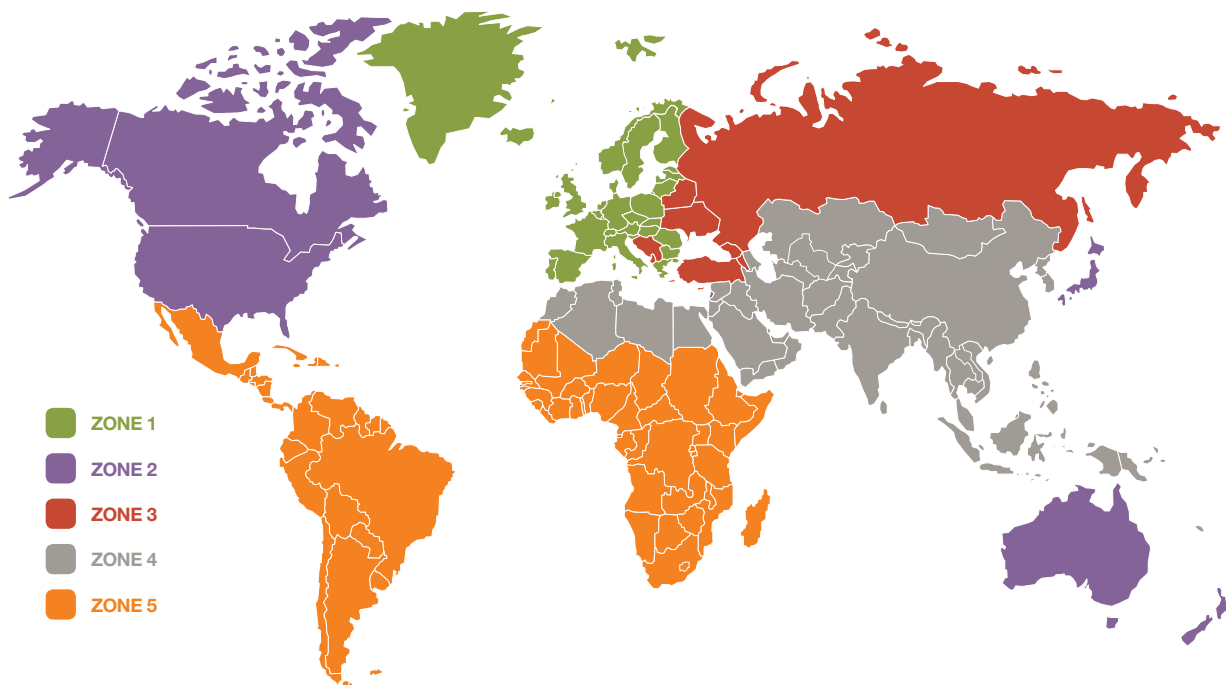

## LÄNDERLISTE PER ZONE

- ZONE 1
- ZONE 2
- ZONE 3
- ZONE 4
- ZONE 5

### ZONE 1

Länder	ISO code	Länder	ISO code
ANDORRA	AD	NIEDERLANDE	NL
BELGIEN <sup>1</sup>	BE	NORWEGEN	NO
BULGARIEN	BG	ÖSTERREICH	AT
DÄNEMARK	DK	POLEN	PL
DEUTSCHLAND	DE	PORTUGAL	PT
ESTLAND	EE	RUMÄNIEN	RO
FINLAND	FI	SAN MARINO	SM
FRANKREICH	FR	SCHWEDEN	SE
GRIECHENLAND	GR	SCHWEIZ	CH
IRLAND	IE	SLOWAKEI	SK
ISLAND	IS	SLOWENIEN	SI
ITALIEN	IT	SPANIEN	ES
LETTLAND	LV	TSCHECHISCHE REPUBLIK	CZ
LIECHTENSTEIN	LI	UNGARN	HU
LITAUEN	LT	VATIKAN	VA
LUXEMBURG	LU	VEREINIGTES KÖNIGREICH	GB
MONACO	MC		

(1) nicht für belgische Kunden.

**ZONE 2**

Länder	ISO code
AUSTRALIEN	AU
ISRAEL	IL
JAPAN	JP
KANADA	CA
NEUSEELAND	NZ
VEREINIGTE STAATEN	US

**ZONE 3 (REST VON EUROPA)**

Länder	ISO code
ALBANIEN	AL
ARMENIEN	AM
BELARUS	BY
BOSNIEN UND HERZEGOWINA	BA
GEORGIEN	GE
GIBRALTAR	GI
KOSOVO	RS
KROATIEN	HR
MAZEDONIEN	MK
MALTA	MT
MONTENEGRO	ME
REPUBLIK MOLDAU	MD
RUSSISCHE FÖDERATION	RU
SERBIA	RS
TÜRKEI	TR
UKRAINE	UA
ZYPERN	CY

**ZONE 5** (REST VAN WERELD) (FOLGE)

Länder	ISO code	Länder	ISO code
PAPUA-NEUGUINEA	PG	SÜDAFRIKA	ZA
PARAGUAY	PY	SUDAN	SD
PERU	PE	SÜDGEORGIEN UND SÜDLICHE SANDWICHINSELN	GS
PITCAIRNINSELN	PN	SURINAME	SR
PUERTO RICO	PR	SWASILAND	SZ
REUNION	RE	TANSANIA	TZ
RUANDA	RW	TOGO	TG
SALOMONEN	SB	TOKELAU	TK
SAMBIA	ZM	TONGA	TO
SAMOA	WS	TRINIDAD UND TOBAGO	TT
SAO TOME UND PRINCIPE	ST	TSCHAD	TD
SENEGAL	SN	TURKS- UND CAICOSINSELN	TC
SIERRA LEONE	SL	TUVALU	TV
SIMBABWE	ZW	UGANDA	UG
ST. HELENA	SH	URUGUAY	UY
ST. KITTS UND NEVIS	KN	VANUATU	VU
ST. LUCIA	LC	VENEZUELA	VE
ST. PIERRE UND MIQUELON	PM	WALLIS UND FUTUNA	WF
ST. VINCENT UND DIE GRENADINEN	VC	ZENTRALAFRIKANISCHE REPUBLIK	CF