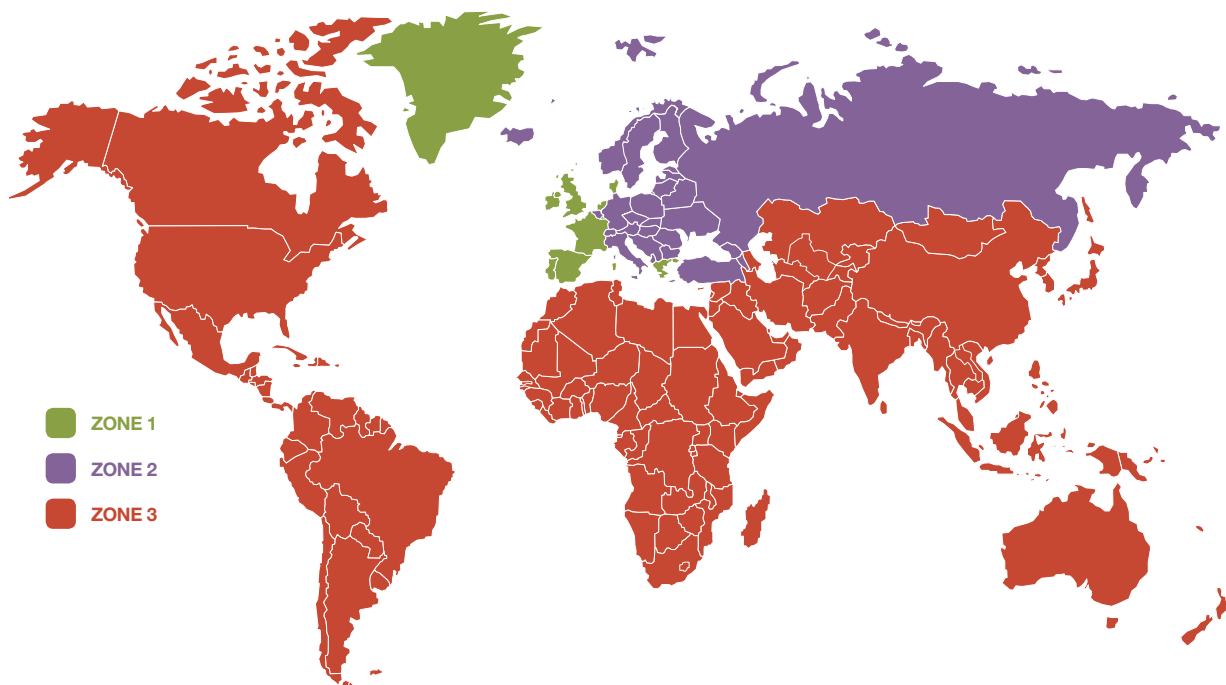

LÄNDERLISTE PER ZONE

ZONE 1

Länder	ISO code
DÄNEMARK	DK
SPANIEN	ES
FRANKREICH	FR
VEREINIGTES KÖNIGREICH	GB
GRIECHENLAND	GR
IRLAND	IE
LUXEMBURG	LU
NIEDERLANDE	NL
PORTUGAL	PT

ZONE 2

Länder	ISO code
ÖSTERREICH	AT
BELGIEN ¹	BE
BULGARIEN	BG
TSCHECHISCHE REPUBLIK	CZ
ESTLAND	EE
FINLAND	FI
DEUTSCHLAND	DE
UNGARN	HU
ISLAND	IS
ITALIEN	IT
SERBIA	RS
LETTLAND	LV
LITAUEN	LT
NORWEGEN	NO

(1) nicht für die belgischen Kunden.

ZONE 2 (FOLGE)

Länder	ISO code
POLEN	PL
RUMÄNIEN	RO
SLOWAKEI	SK
SLOWENIEN	SI
SCHWEDEN	SE
SCHWEIZ	CH
ALBANIEN	AL
ARMENIEN	AM
BELARUS	BY
BOSNIEN UND HERZEGOWINA	BA
KROATIEN	HR
ZYPERN	CY
GEORGIEN	GE
GIBRALTAR	GI
MACEDONIA	MK
MALTA	MT
REPUBLIK MOLDAU	MD
MONTENEGRO	ME
RUSSISCHE FÖDERATION	RU
SERBIA	RS
TÜRKEI	TR
UKRAINE	UA

ZONE 3

Länder	ISO code
AUSTRALIEN	AU
KANADA	CA
ISRAEL	IL
JAPAN	JP
NEUSEELAND	NZ
VEREINIGTE STAATEN	US
AFGHANISTAN	AF
ALGERIEN	DZ
ASERBAIDSCHAN	AZ
BAHRAIN	BH
BANGLADESCH	BD
BHUTAN	BT
BRITISCHES TERRITORIUM IM INDISCHEN OZEAN	IO

ZONE 3 (FOLGE)

Länder	ISO code	Länder	ISO code
NÖRDLICHE MARIANEN	MP	SÜDGEORGIEN UND SÜDLICHE SANDWICHINSELN	GS
PALAU	PW	SUDAN	SD
PANAMA	PA	SURINAME	SR
PAPUA-NEUGUINEA	PG	SWASILAND	SZ
PARAGUAY	PY	TANSANIA	TZ
PERU	PE	TOGO	TG
PITCAIRNINSELN	PN	TOKELAU	TK
PUERTO RICO	PR	TONGA	TO
REUNION	RE	TRINIDAD UND TOBAGO	TT
RUANDA	RW	TURKS- UND CAICOSINSELN	TC
ST. HELENA	SH	TUVALU	TV
ST. KITTS UND NEVIS	KN	UGANDA	UG
ST. LUCIA	LC	URUGUAY	UY
ST. PIERRE UND MIQUELON	PM	VANUATU	VU
ST. VINCENT UND DIE GRENADINEN	VC	VENEZUELA	VE
SAMOA	WS	BRITISCHE JUNGFERINSELN	VG
SAO TOME UND PRINCIPE	ST	AMERIKANISCHE JUNGFERINSELN	VI
SENEGAL	SN	WALLIS UND FUTUNA	WF
SIERRA LEONE	SL	SAMBIA	ZM
SALOMONEN	SB	SIMBABWE	ZW
SÜDAFRIKA	ZA		